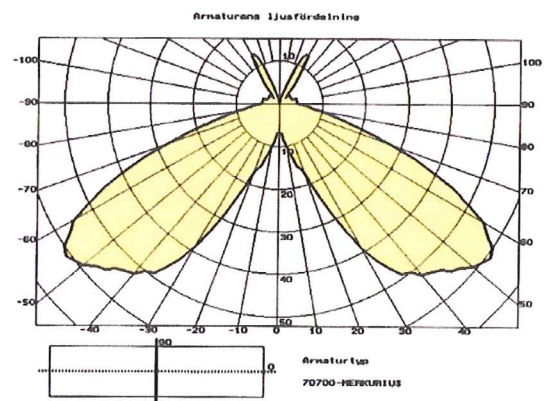

Merkurius kandelaberarmaturer 77 517 42 70W Metallhalogen

Fabrikat: Elektroskandia

Kapslingsklass: IP44. Klass I.

Montage: Stolptopp eller väggarm → 60 mm, insticksmått 60 mm.

Kan även monteras inomhus.

Utförande: Armaturhus och stolpfäste av svartlackerat gjutet aluminium. Armaturtak av svartlackerad varmförzinkad stålplåt, invändigt ljusgrålackerad.

Merkurius har kupa av slagtålig klar akryl och rödlackerade avskärmningsringar.

Anslutning: Kopplingsplint 3x6 mm².

Elektriska data: 230 V, 50 Hz, effektfaktor 0,9.

Armatur för 125/80 och 70/50 W har omkopplingsbar reaktor kopplad för 125 resp. 70 W.

Armatur med tillägg BT har elektronisk serietändare med brytfunktion för lampa med extern tändare.

Armatur med tillägg -I är för lampa med intern tändare.

Armatur med tillägg HF har elektroniskt driftdon.

Merkurius kandelaberarmatur

Artikelnummer	Benämning	Typ	Effekt W	Socket	→	H	Reservkupa
E77 517 42	MERKURIUS KAND SON70/50BT	70700C	70/50 BT *)	E27	600	520	E77 991 44