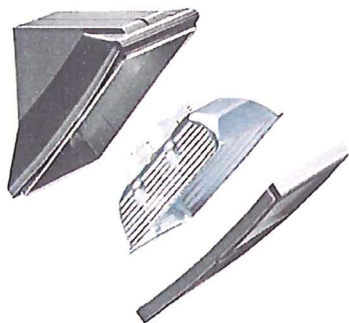

Utförande:

Mekaniskt utförande:	Armatyrhus i UV-beständig polykarbonat. Vitt eller grafitgrått utförande.
Optik:	Reflektor - fast 99,85% ren aluminium, polerad och anodiserad Keramisk lamphållare - E27 eller av polykarbonat för 2G11 samt GX24q-3. Sandat frontglas för ett mjukt ljus utan bländningsrisk.
Drift on:	Inbyggt driftdon 230V, 50 Hz cosϕ 0,9. Det elektroniska driftdonet för armaturerna med kompakttlysör är i enlighet med klass A2 enligt EEI. GW82246 samt GW82247 med inbyggt batteri för 1h nödljus.
Montage:	På vägg eller stolpe. Monteringsplatta av galvaniserad stål. Vid matning av utanpåliggande kabel rekommenderas användning av hörn eller väggfäste som distans. Hörfäste och ställbart väggfäste samt stolpe levereras som tillbehör

Tekniska data:

Kapslingsklass:	IP55
Skyddklass:	Klass I
Temperaturklass:	Lamphållare E27 uppfyller kraven för T5 120°C Lamphållare 2G11 samt GX24q-3 uppfyller kraven för T6 85°C.
Anslutning:	Plint 3x2,5 mm²
Genomföring:	Genomföringsnippel av gummi Ø 20,5 mm.
Standarder:	EN 60598-1, EN 60598-2-1, CEI 34-21, CEI 34-23.
Vikt:	Ca 3,4 kg