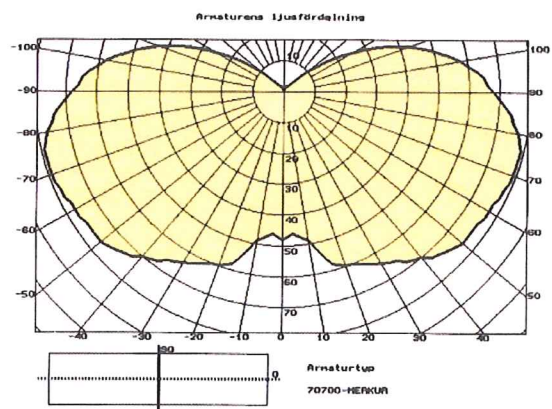

Merkur kandelaberarmaturer 77 517 82 70W Metallhalogen

Fabrikat: Elektroskandia

Kapslingsklass: IP44. Klass I.

Montage: Stolptopp eller väggarm – 60 mm, insticksmått 60 mm.

Kan även monteras inomhus.

Utförande: Armaturhus och stolpfäste av svartlackerat gjutet aluminium. Armaturtak av svartlackerad varmförzinkad stålplåt, invändigt ljusgrålackerad.

Merkur har kupa av slagtålig opal akryl.

Anslutning: Kopplingsplint 3x6 mm².

Elektriska data: 230 V, 50 Hz, effektfaktor 0,9.

Armatur för 125/80 och 70/50 W har omkopplingsbar reaktor kopplad för 125 resp. 70 W.

Armatur med tillägg BT har elektronisk serietändare med brytfunktion för lampa med extern tändare.

Armatur med tillägg -I är för lampa med intern tändare.

Armatur med tillägg HF har elektroniskt driftdon.

Merkur kandelaberarmatur

Artikelnummer	Benämning	Typ	Effekt W	Socket	—	H	Reservkupa
E77 517 82	MERKUR KAND SON 70/50 BT	70700D	70/50 BT *)	E27	600	520	E77 991 45