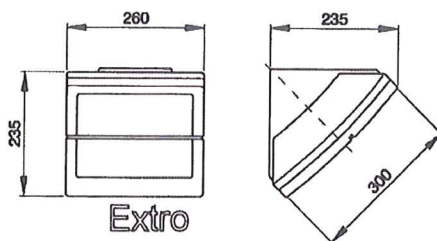

Exteriöramaturer

Extro IP55

- Behaglig ljusbild med sandat frontglas
- För montering på vägg eller stolpe
- Version med inbyggt batteri för 1 h nödljusfunktion

Utförande:

Mekaniskt utförande:	Armatyrhus i UV-beständig polykarbonat. Vitt eller grafitgrått utförande.
Optik:	Reflektor - fast 99,85% ren aluminium, polerad och anodiserad Keramisk lamphållare - E27 eller av polykarbonat för 2G11 samt GX24q-3. Sandat frontglas för ett mjukt ljus utan bländningsrisk.
Drift on:	Inbyggt driftdon 230V, 50 Hz cosϕ 0,9. Det elektroniska driftdonet för armaturerna med kompakttlysör är i enlighet med klass A2 enligt EEI. GW82246 samt GW82247 med inbyggt batteri för 1h nödljus.
Montage:	På vägg eller stolpe. Monteringsplatta av galvaniserad stål. Vid matning av utanpåliggande kabel rekommenderas användning av hörn eller väggfäste som distans. Hörfäste och ställbart väggfäste samt stolpe levereras som tillbehör

Tekniska data:

Kapslingsklass:	IP55
Skyddklass:	Klass I
Temperaturklass:	Lamphållare E27 uppfyller kraven för T5 120°C Lamphållare 2G11 samt GX24q-3 uppfyller kraven för T6 85°C.
Anslutning:	Plint 3x2,5 mm²
Genomföring:	Genomföringsnippel av gummi Ø 20,5 mm.
Standarder:	EN 60598-1, EN 60598-2-1, CEI 34-21, CEI 34-23.
Vikt:	Ca 3,4 kg

Extro