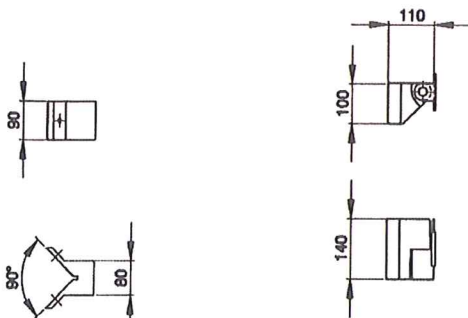

Ställbart väggfäste

Hörfäste